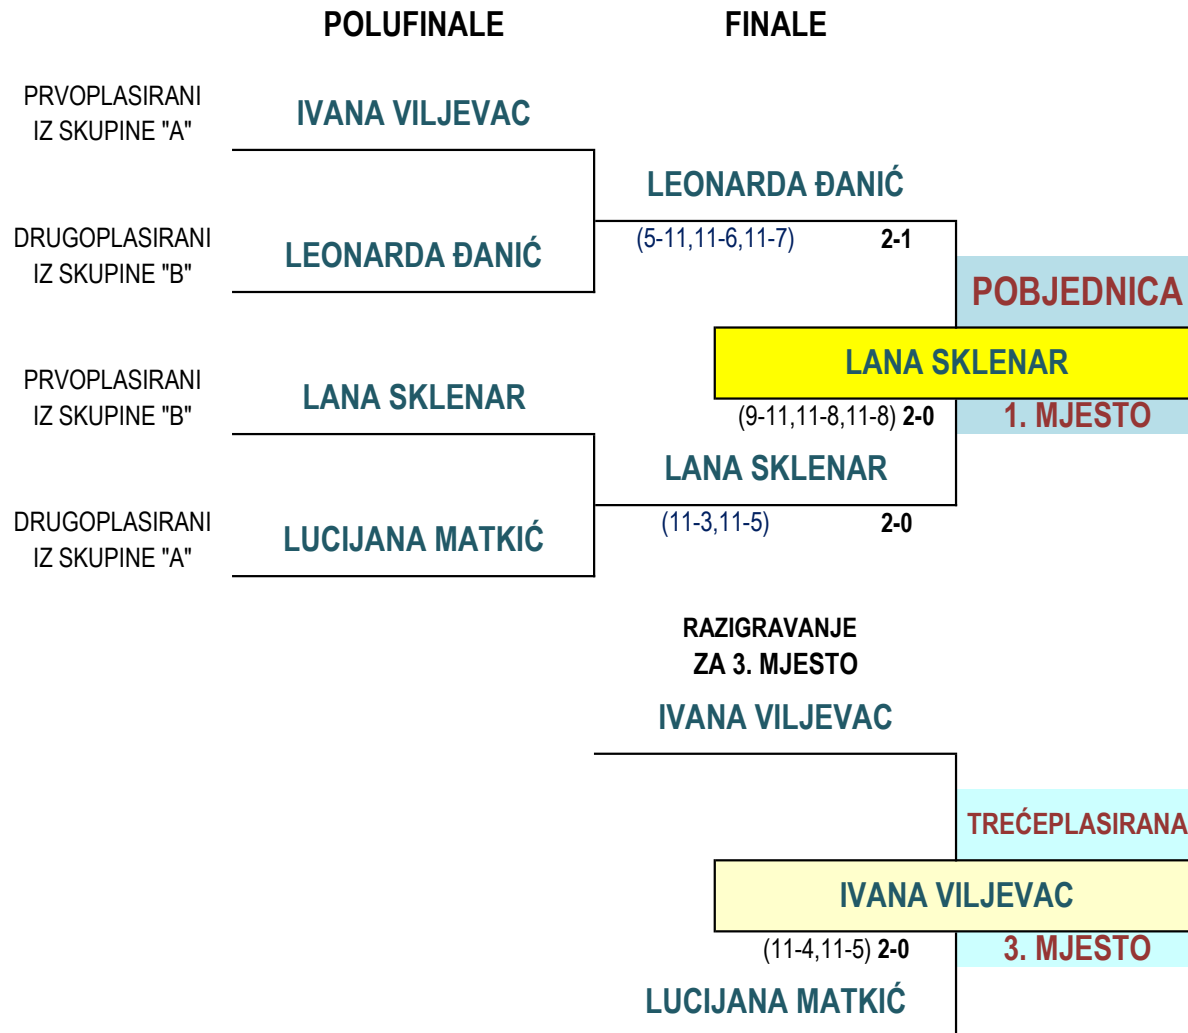

RAZIGRAVANJE UČENICA ROĐENIH OD 1.1.2005. DO 31.12.2010.

**HRVATSKI ŠKOLSKI
SPORTSKI SAVEZ**

POREDAK PRVE 4 NATJECATELJICE ROĐENE OD 1.1.2005. DO 31.12.2010.

1.	LANA SKLENAR
2.	LEONARDA ĐANIĆ
3.	IVANA VILJEVAC
4.	LUCIJANA MATKIĆ