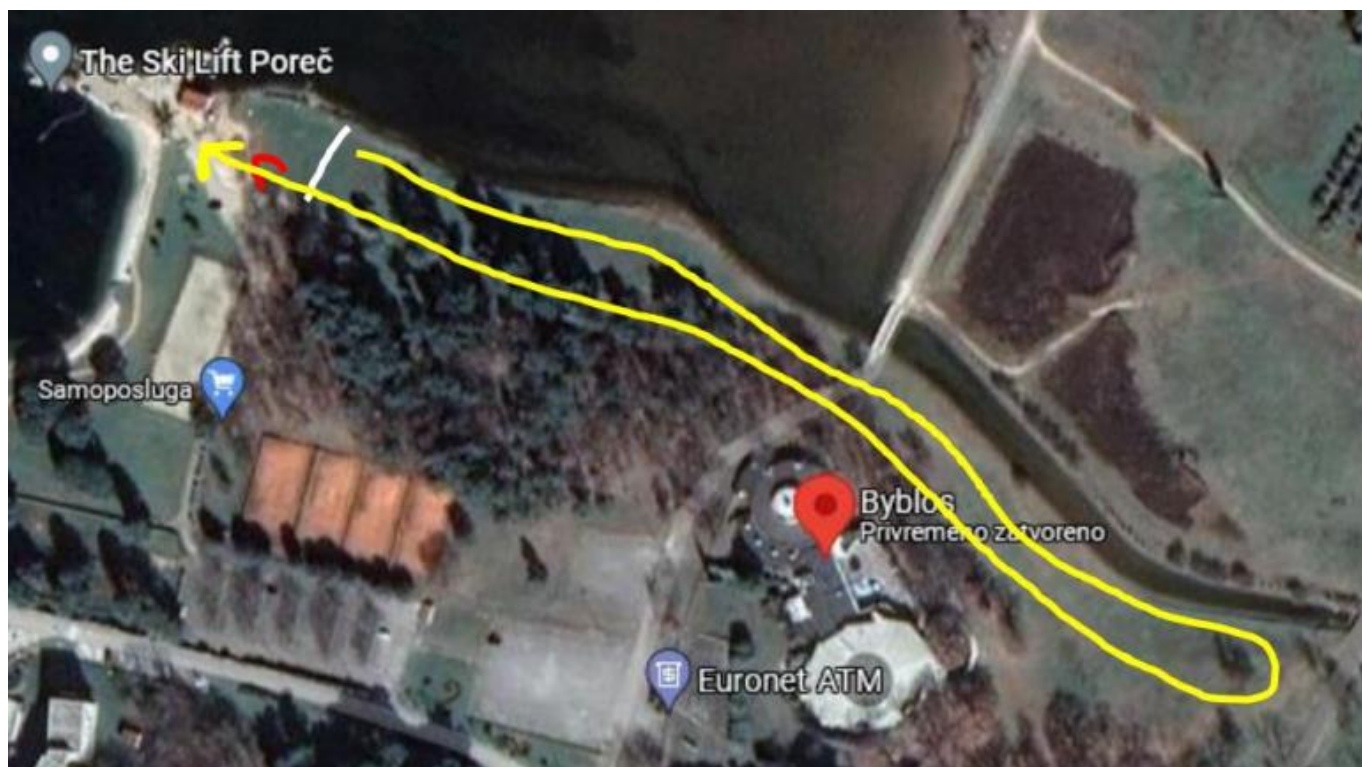

HRVATSKI ŠKOLSKI SPORTSKI SAVEZ

DRŽAVNO PRVENSTVO U KROSU, POREČ 26.11.2024. – MAPE UTRKA

- Start i cilj kod ski lifta

HRVATSKI
ŠKOLSKI
SPORTSKI
SAVEZ

08.15 dolazak na stazu i zagrijavanje i razgledavanje staze

09.00 – 12.00 natjecanje prema rasporedu u svim kategorijama

- **9:00** START utrke djevojčica do, 6. razreda – 800 m
- **9:30** START utrke dječaci do, 6. razreda – 1000 m
- **10:00** START utrke djevojčice osnovne škole – 1000 m
- **10:30** START utrke dječaci osnovne škole – 1200 m
- **11:00** START utrke djevojke srednje škole – 1600 m
- **11:30** START utrke mladići srednje škole – 2000 m

12:30 PROGLAŠENJE PLASMANA I PODJELA MEDALJA

800m - djevojčice do 6. razreda

1600m - djevojke srednje škole, 2 kruga