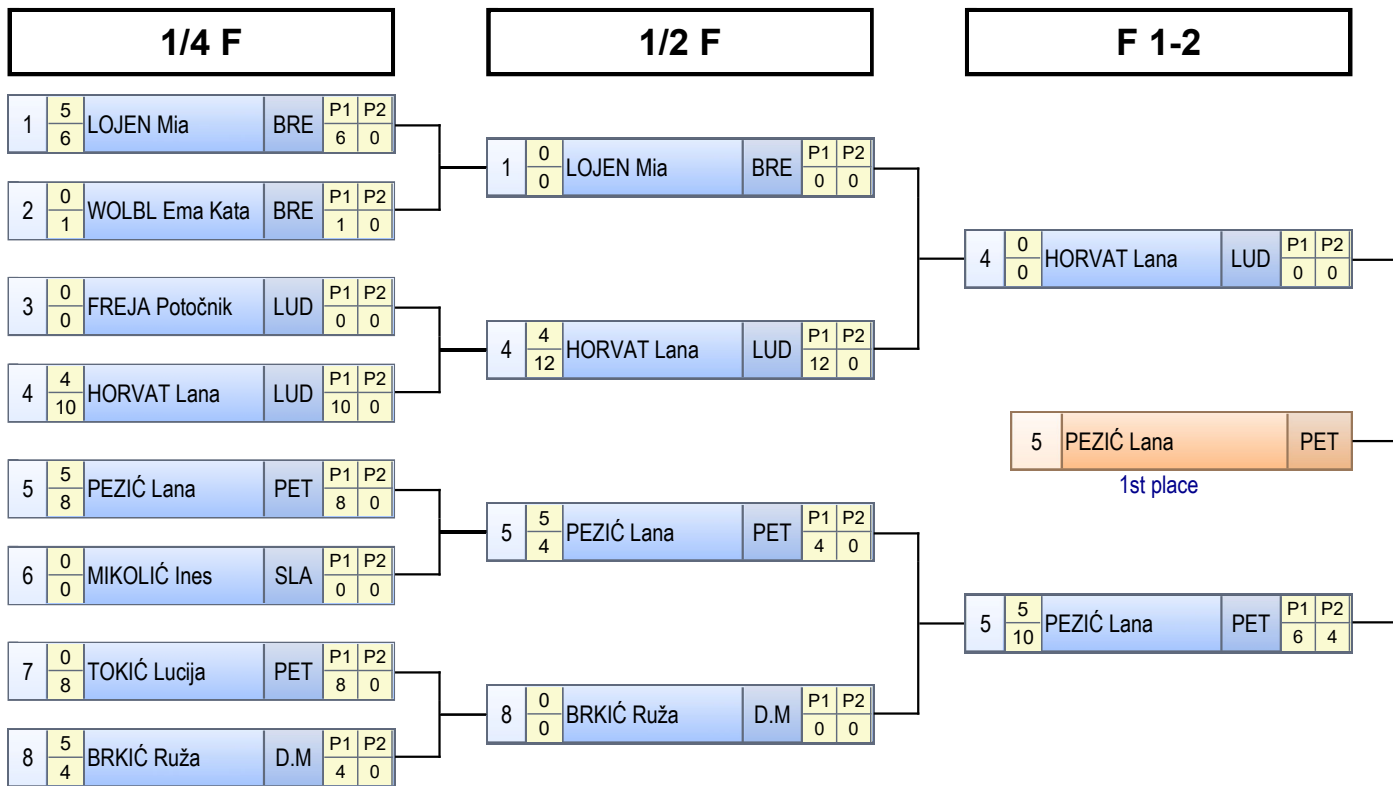

TABLICA ELIMINACIJE

DP šsd hrvanje

STDJEV FW 60 kg