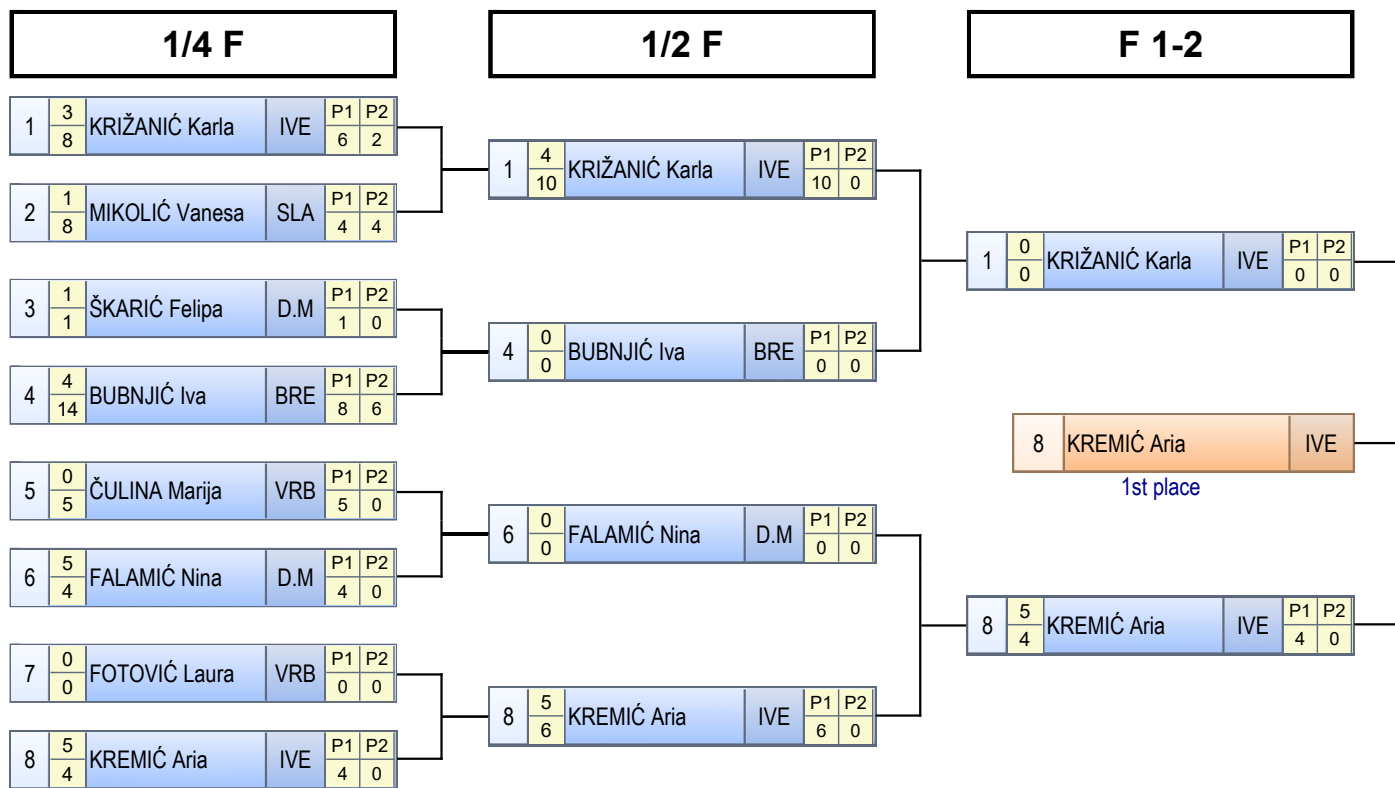

TABLICA ELIMINACIJE

DP šsd hrvanje

MLDJEV FW 36 kg