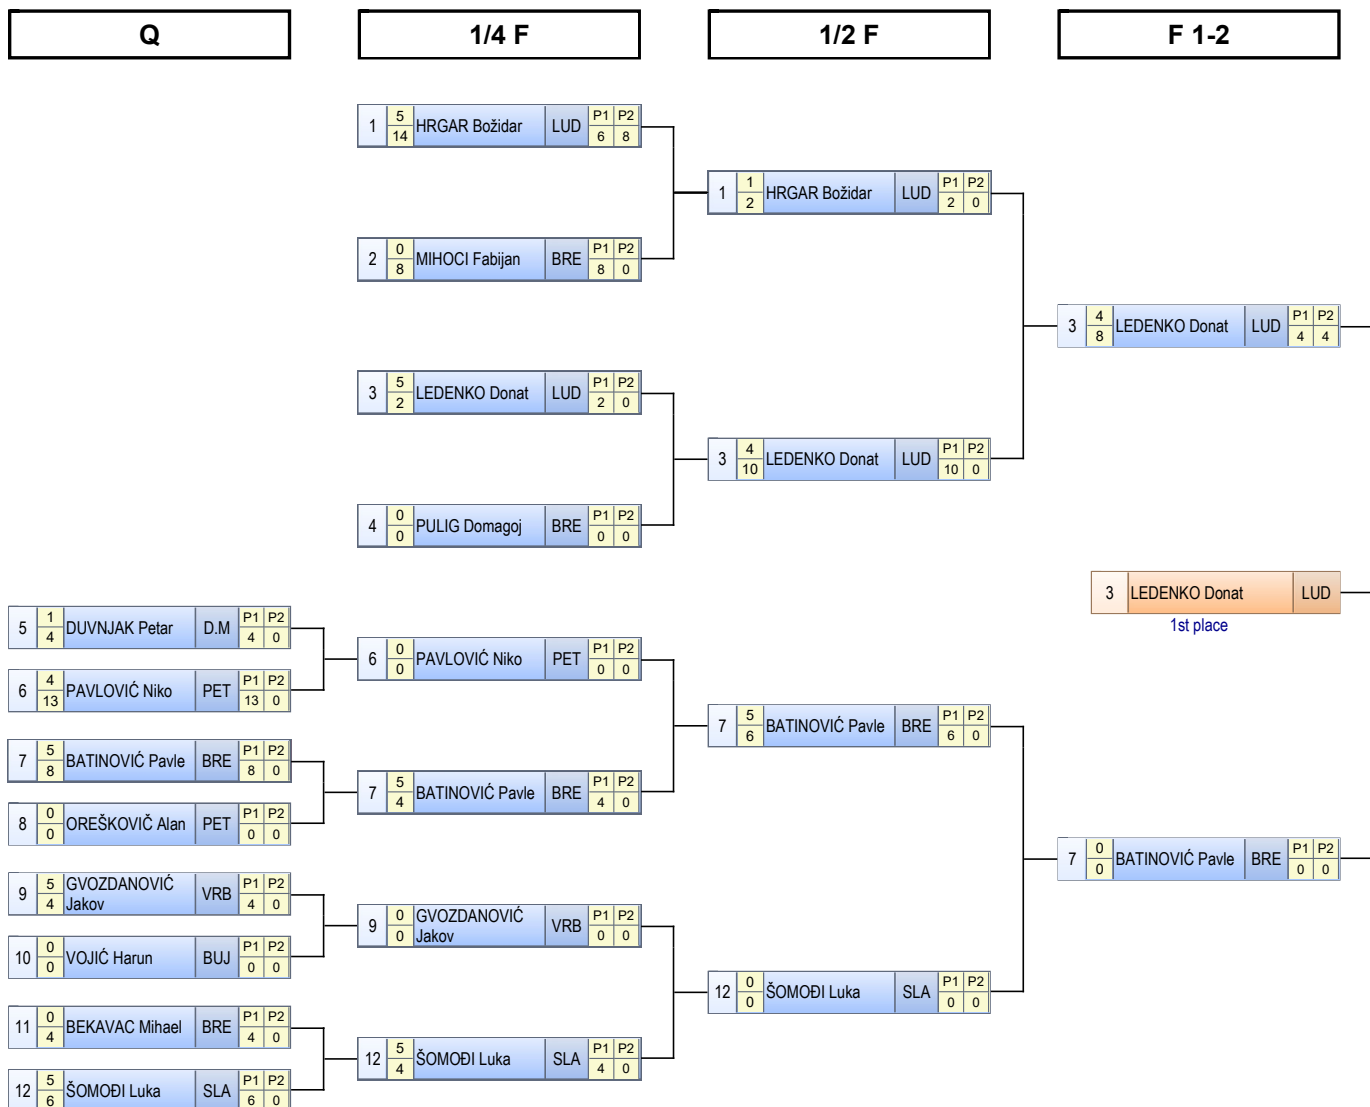

TABLICA ELIMINACIJE

DP šsd hrvanje

STDJ GR 48 kg