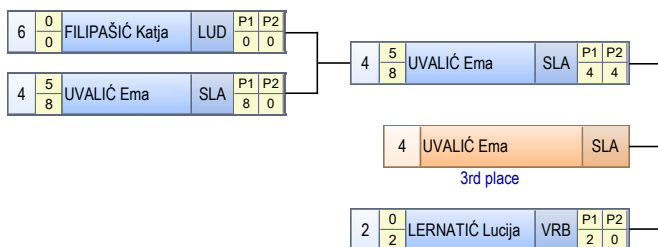

Repechage A