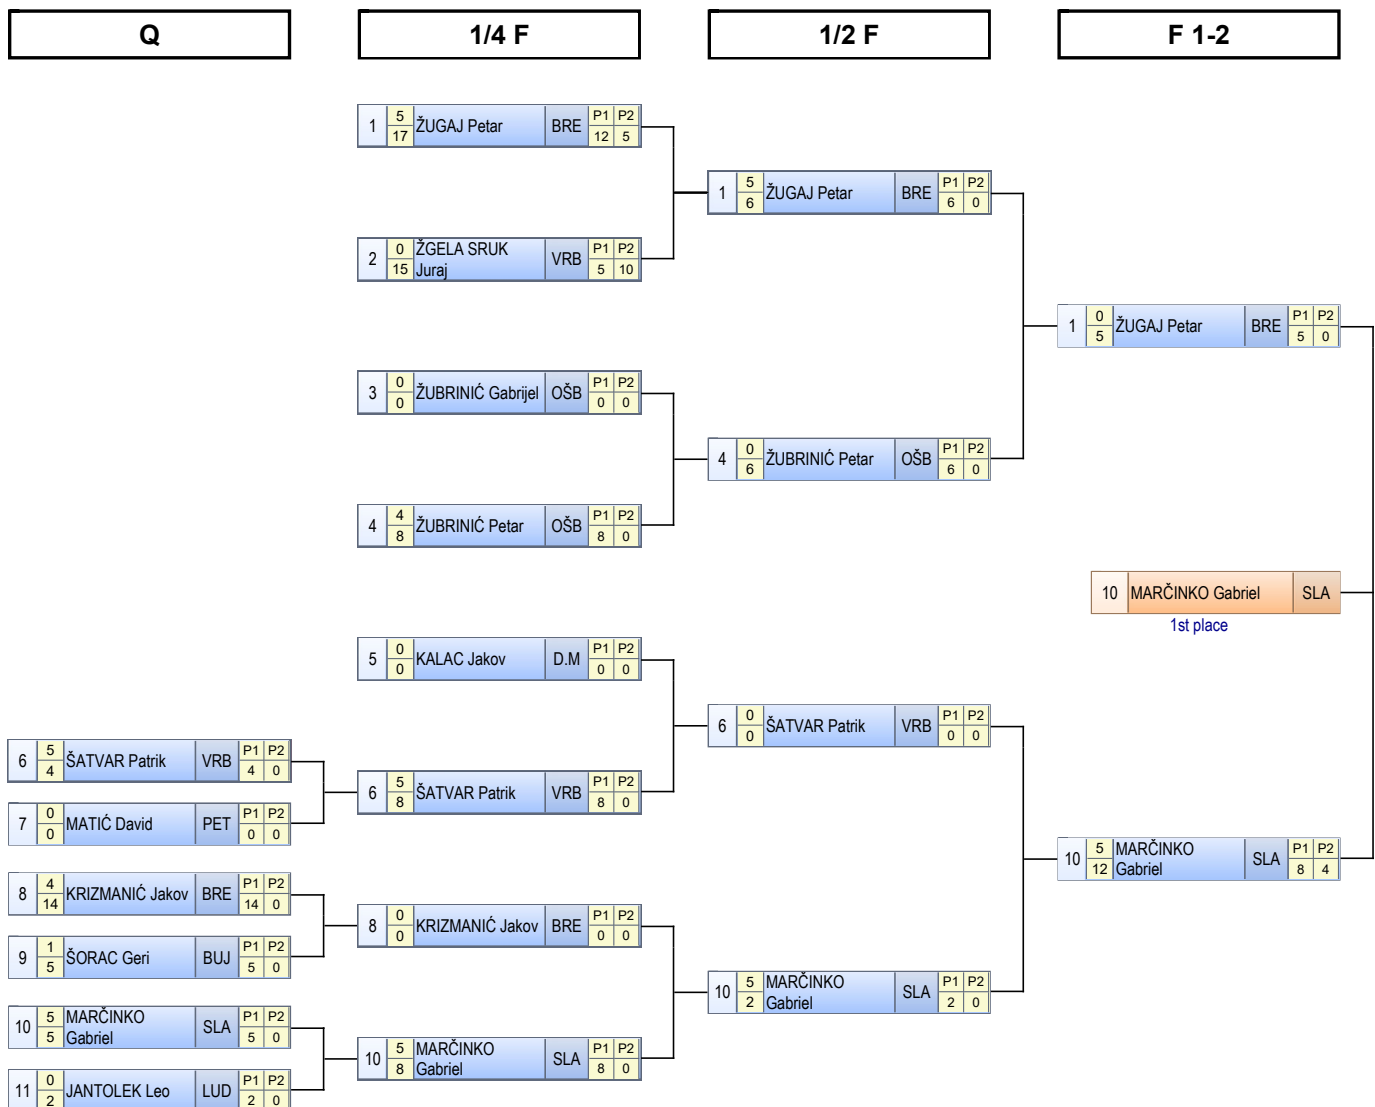

TABLICA ELIMINACIJE

DP šsd hrvanje

MLDJ GR 30 kg