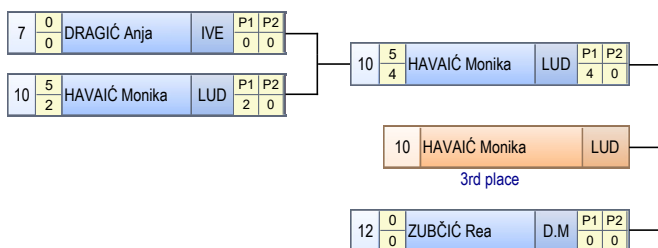

Repechage B