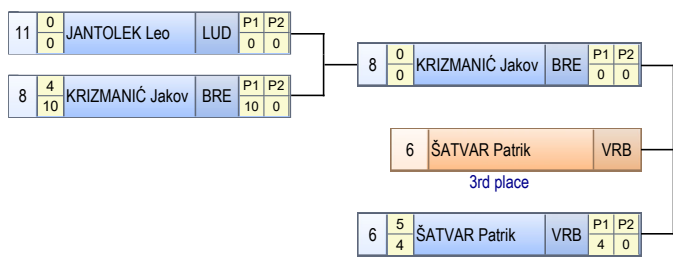

Repechage B