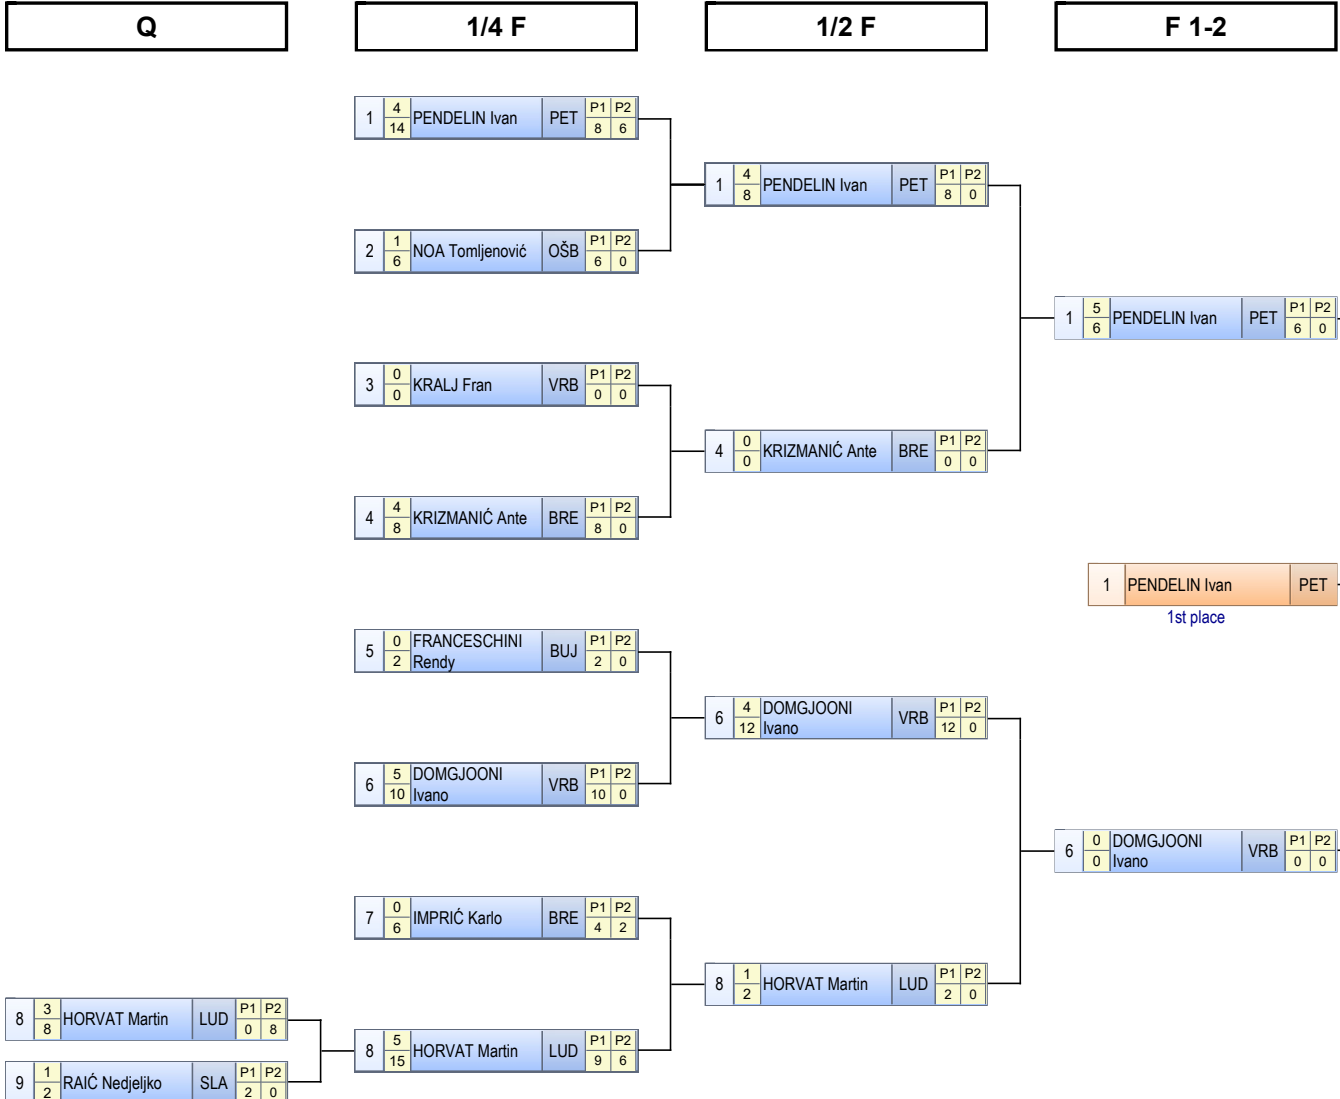

TABLICA ELIMINACIJE

DP šsd hrvanje

STDJ GR 41 kg

KONAČNI POREDAK

Plasman	Hrvač	Ekipa
1	PENDELIN Ivan	PETR
2	DOMGJOONI Ivano	VRB
3	KRIZMANIĆ Ante	BREZ
3	HORVAT Martin	LUD
5	NOA Tomljenović	OŠBRES
7	RAIĆ Nedjeljko	SLAT
8	IMPRIĆ Karlo	BREZ
9	KRALJ Fran	VRB