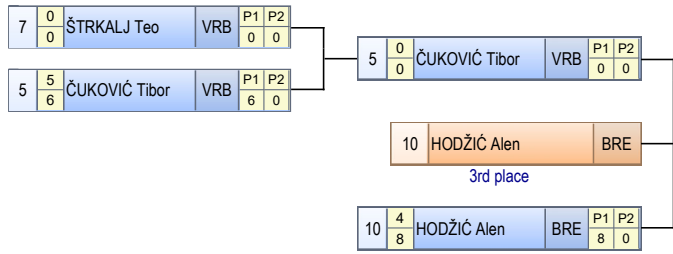

Repechage B

KONAČNI POREDAK

Plasman	Hrvač	Ekipa
1	HORVAT David	BREZ
2	ŠUŠMEG Luka	PETR
3	ŠEKERIJA Ante	BREZ
3	HODŽIĆ Alen	BRESTJE
5	KERN Franko	LUD
5	ČUKOVIĆ Tibor	VRB
7	IVIĆ Milan	SLAT
8	MILADINOV Jona	BUJE
9	DUNDOVIĆ Dorijan	SLAT
10	ŠTRKALJ Teo	VRB
10	HRGAR Danijel	LUD