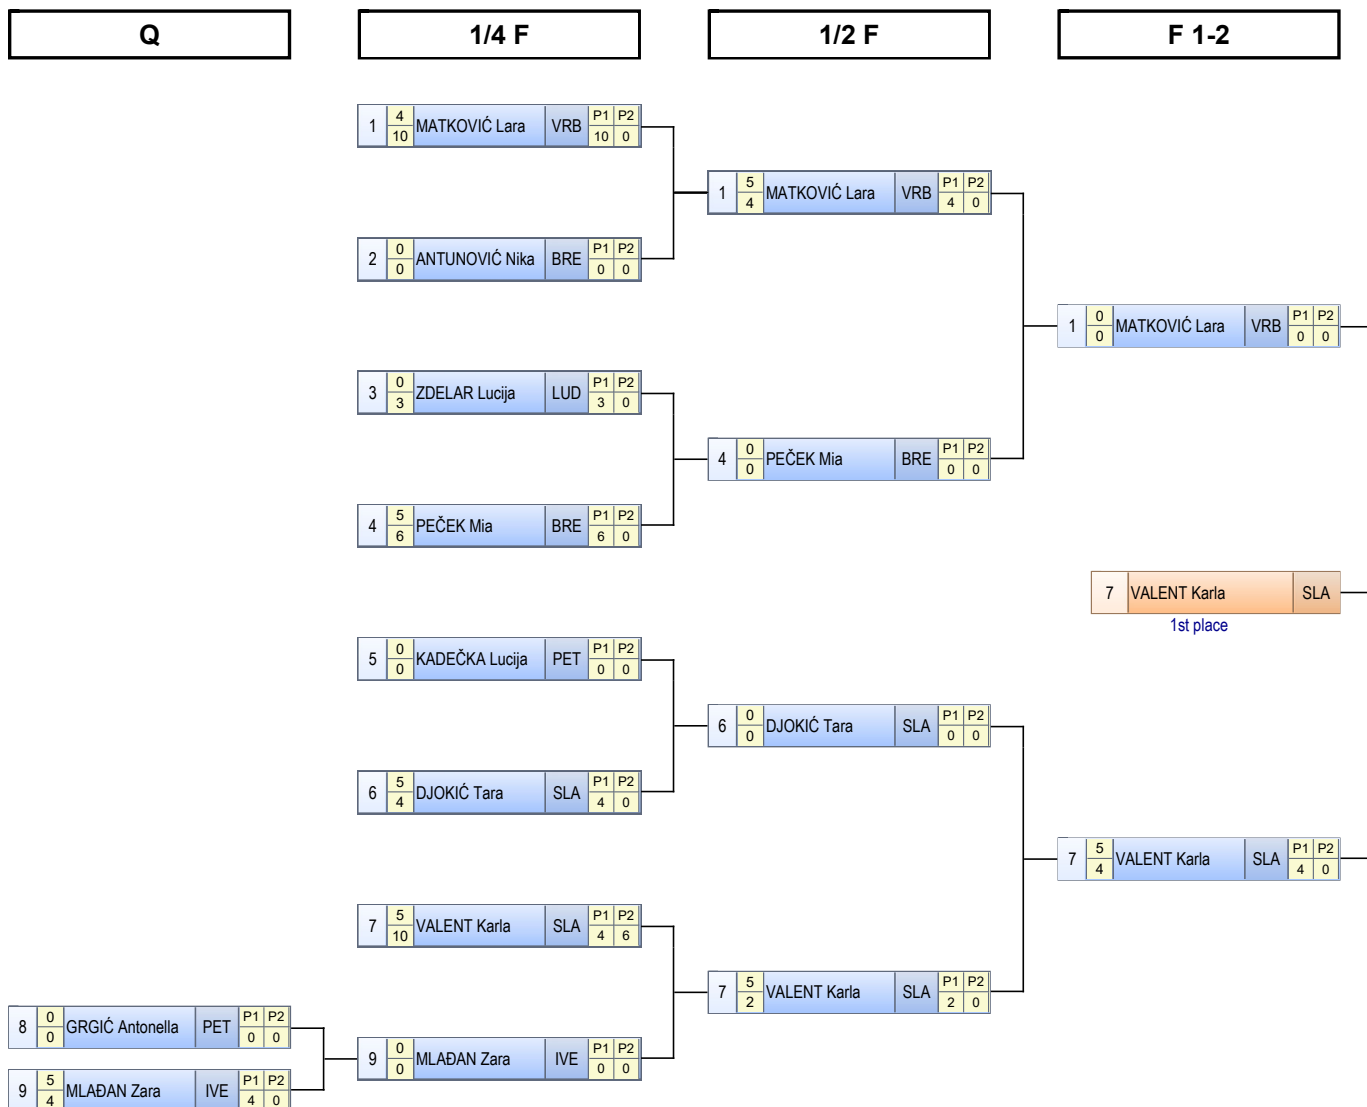

# TABLICA ELIMINACIJE

DP šsd hrvanje

STDJEV FW 54 kg