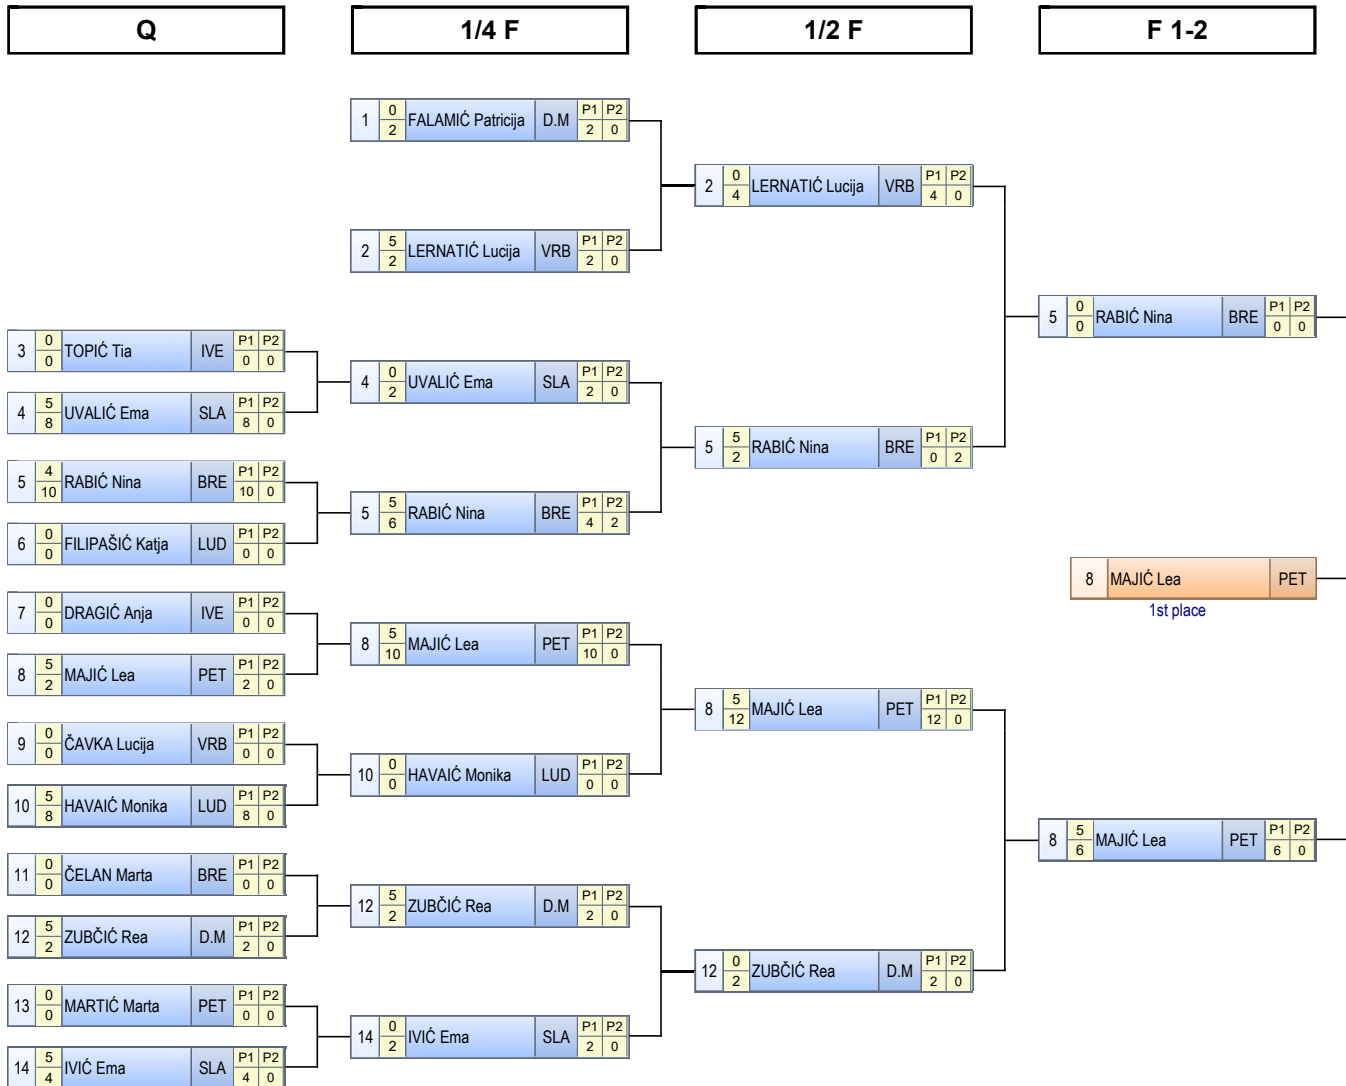

TABLICA ELIMINACIJE

DP šsd hrvanje

STDJEV FW 49 kg