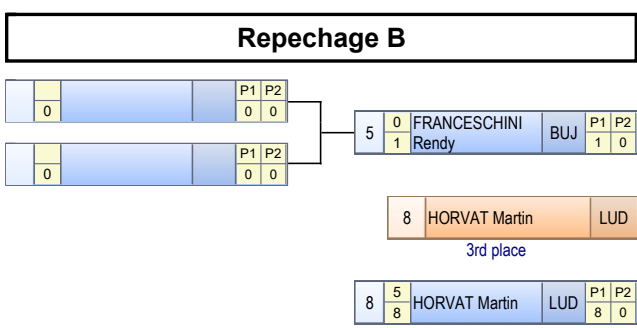

TABLICA ELIMINACIJE

DP šsd hrvanje

STDJ GR 41 kg

KONAČNI POREDAK

Plasman	Hrvač	Ekipa
1	PENDELIN Ivan	PETR
2	DOMGJOONI Ivano	VRB
3	KRIZMANIĆ Ante	BREZ
3	HORVAT Martin	LUD
5	NOA Tomljenović	OŠBRES
7	RAIĆ Nedjeljko	SLAT
8	IMPRIĆ Karlo	BREZ
9	KRALJ Fran	VRB