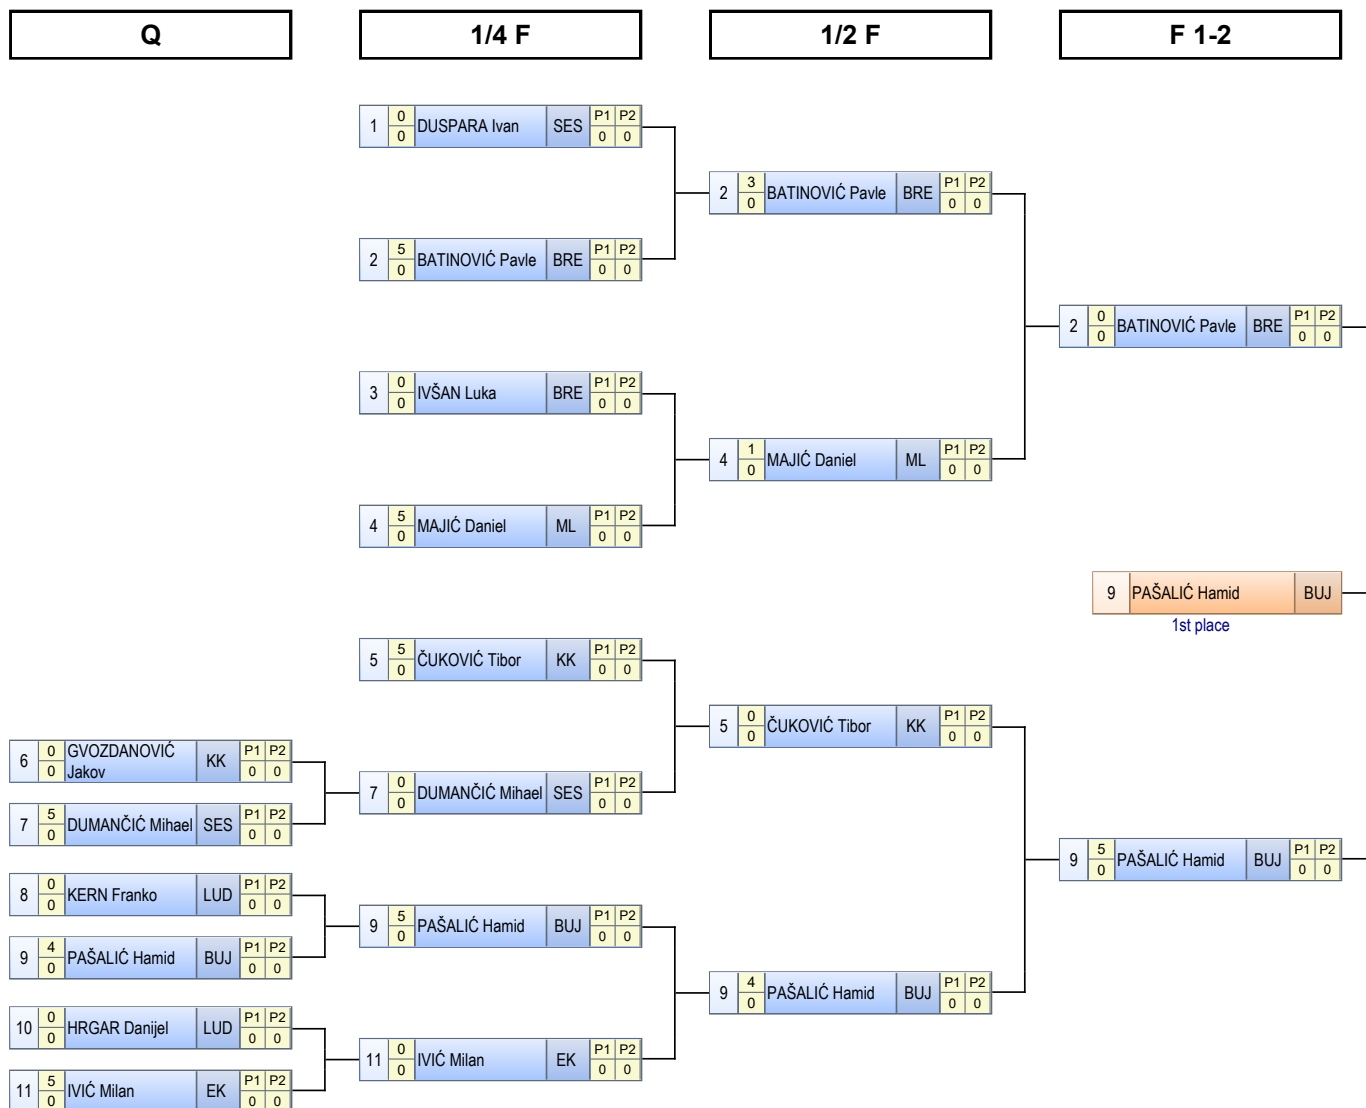

TABLICA ELIMINACIJE

PH školskih sportskih društava

STDJPOČ GR 41 kg

1st place

KONAČNI POREDAK

Repechage A