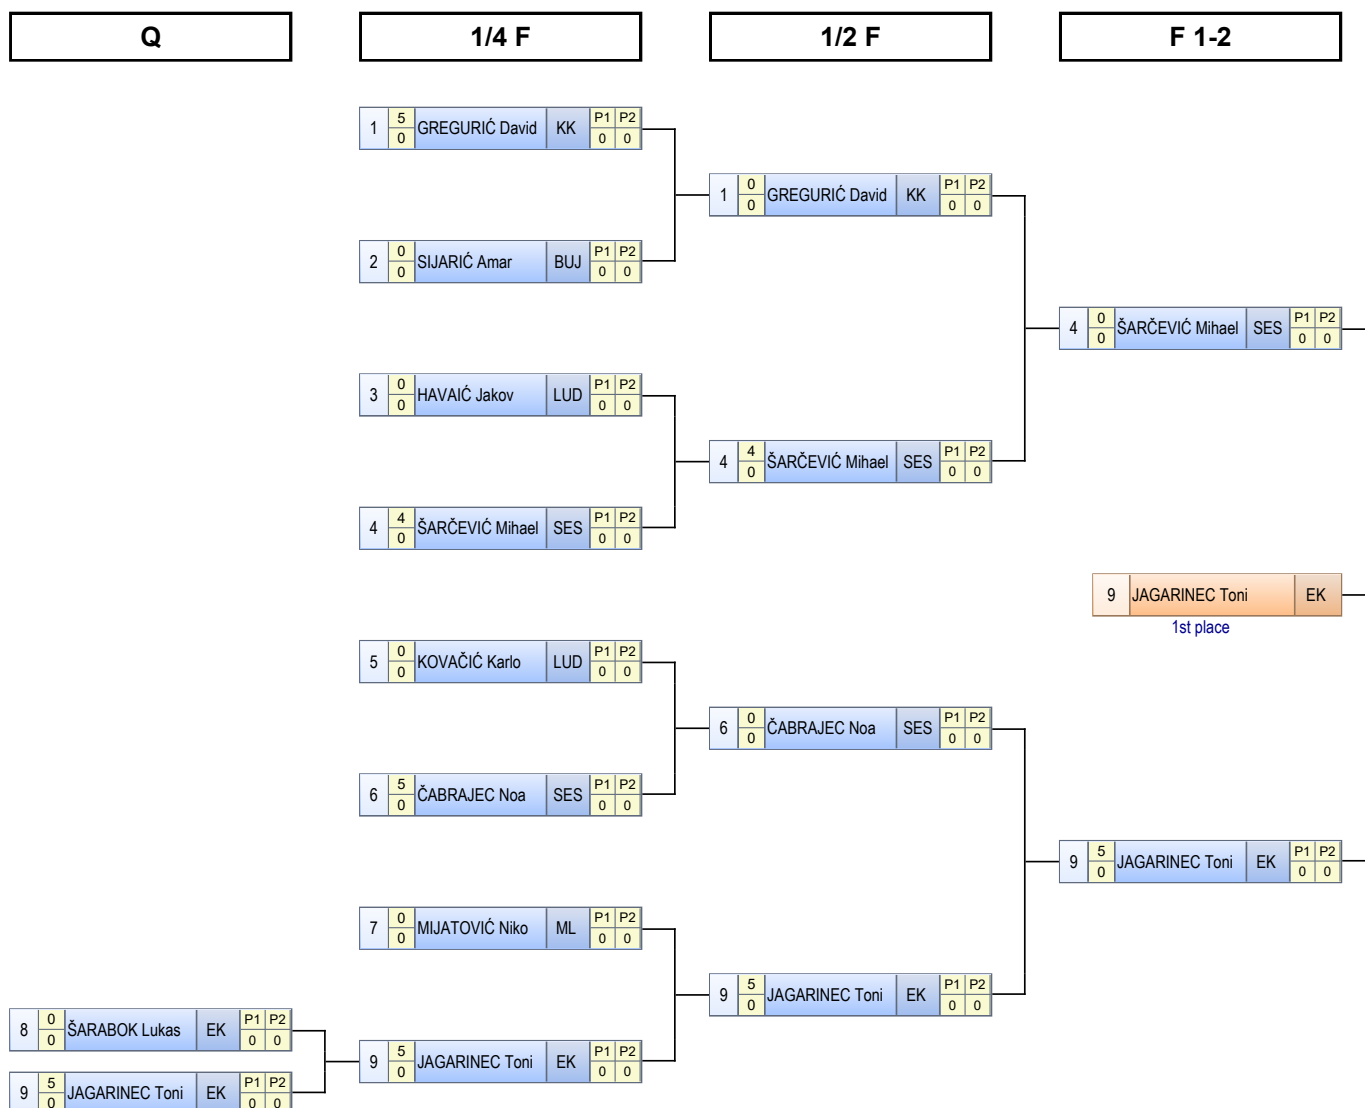

TABLICA ELIMINACIJE

PH školskih sportskih društava

STDJPOČ GR 52 kg