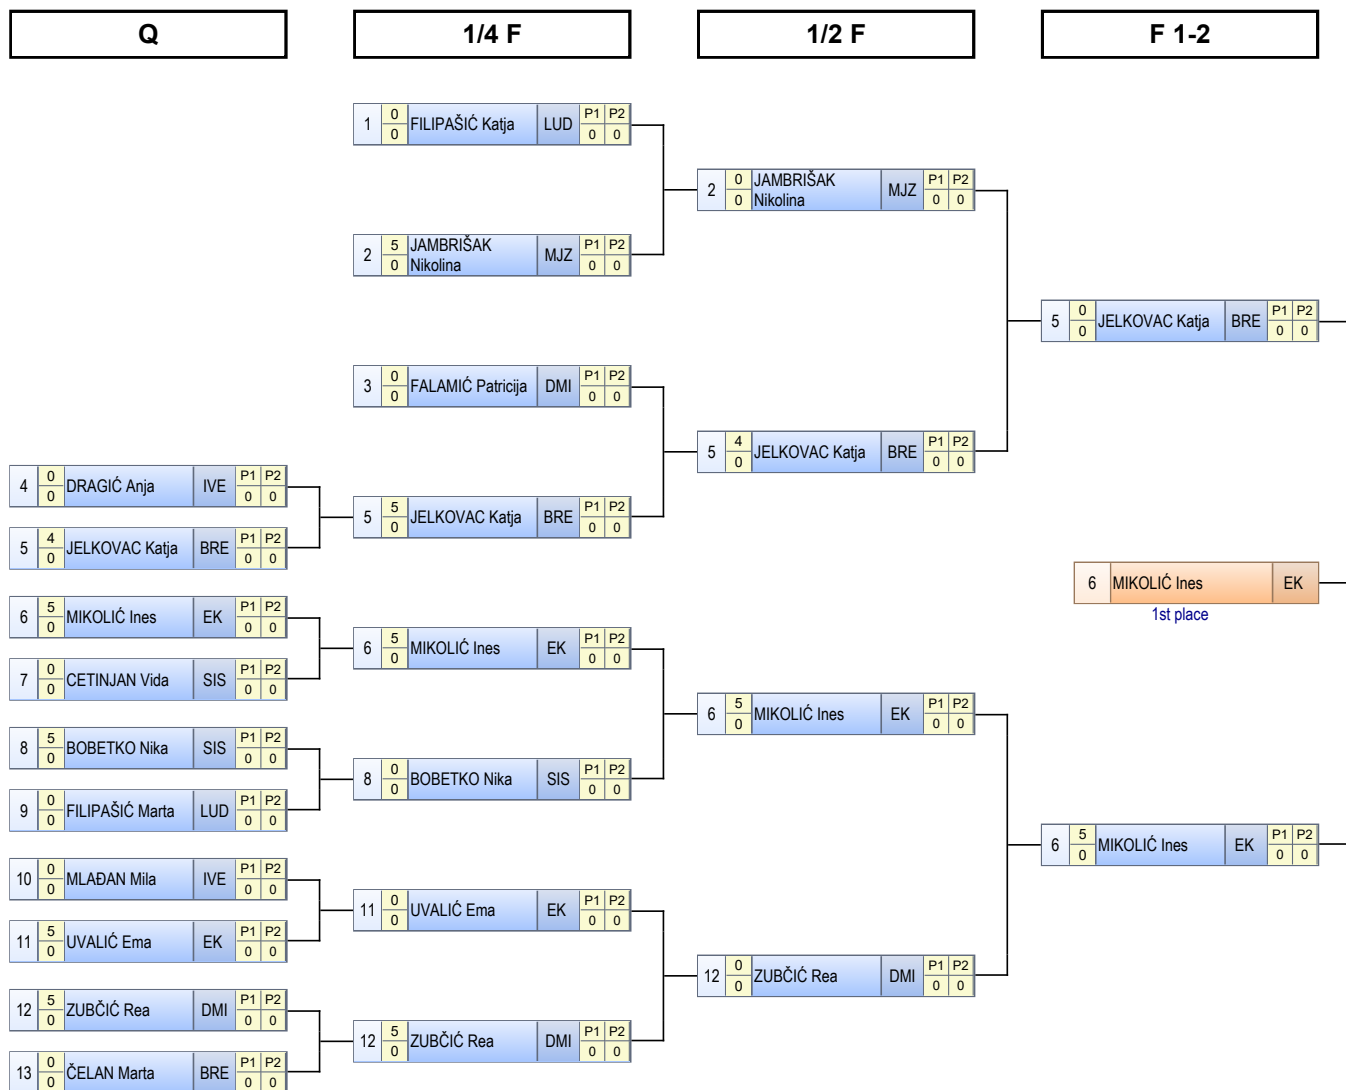

TABLICA ELIMINACIJE

PH školskih sportskih društava

STDJEVPOČ FW 44 kg