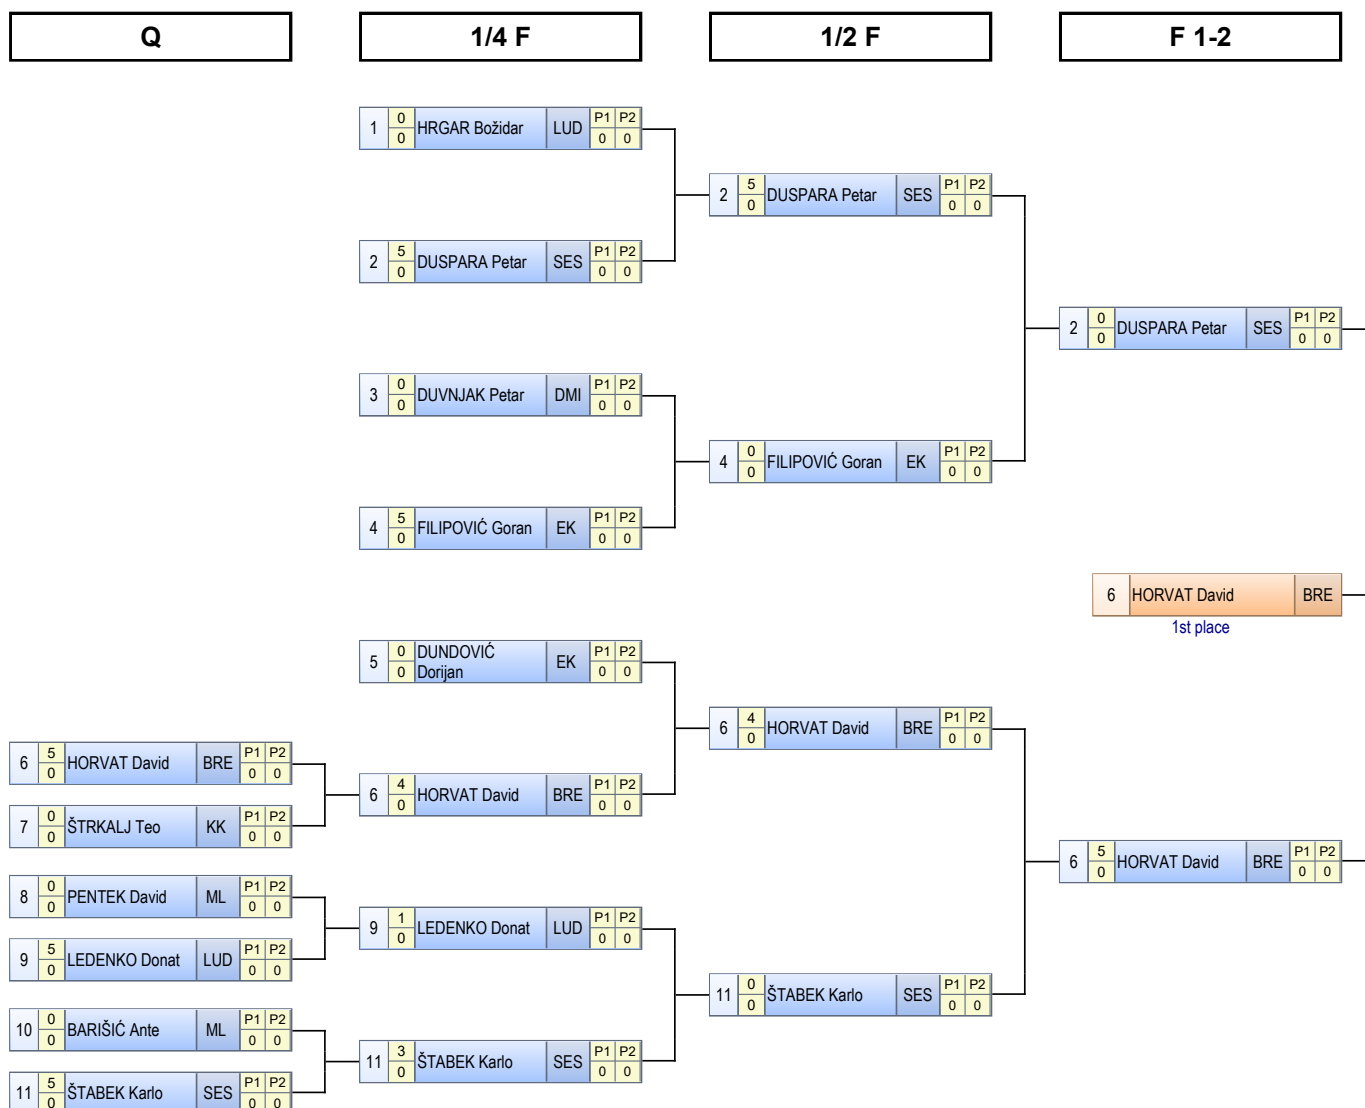

TABLICA ELIMINACIJE

PH školskih sportskih društava

STDJPOČ GR 48 kg

KONAČNI POREDAK

Repechage A

Repechage B

Plasman	Hrvač	Ekipa
1	HORVAT David	BREZOV
2	DUSPARA Petar	SES.KRALJEV
3	FILIPOVIĆ Goran	EK SLA
3	ŠTABEK Karlo	SES.KRALJEV
5	HRGAR Božidar	LUDB
5	DUNDOVIĆ Dorijan	EK SLA
7	LEDENKO Donat	LUDB
8	DUVNJAK Petar	DMIH
8	ŠTRKALJ Teo	KK VRB
8	PENTEK David	ML PET
8	BARIŠIĆ Ante	ML PET