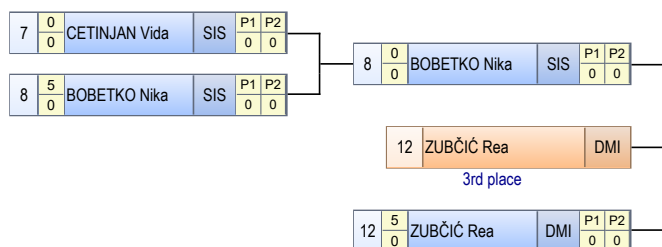

Repechage B