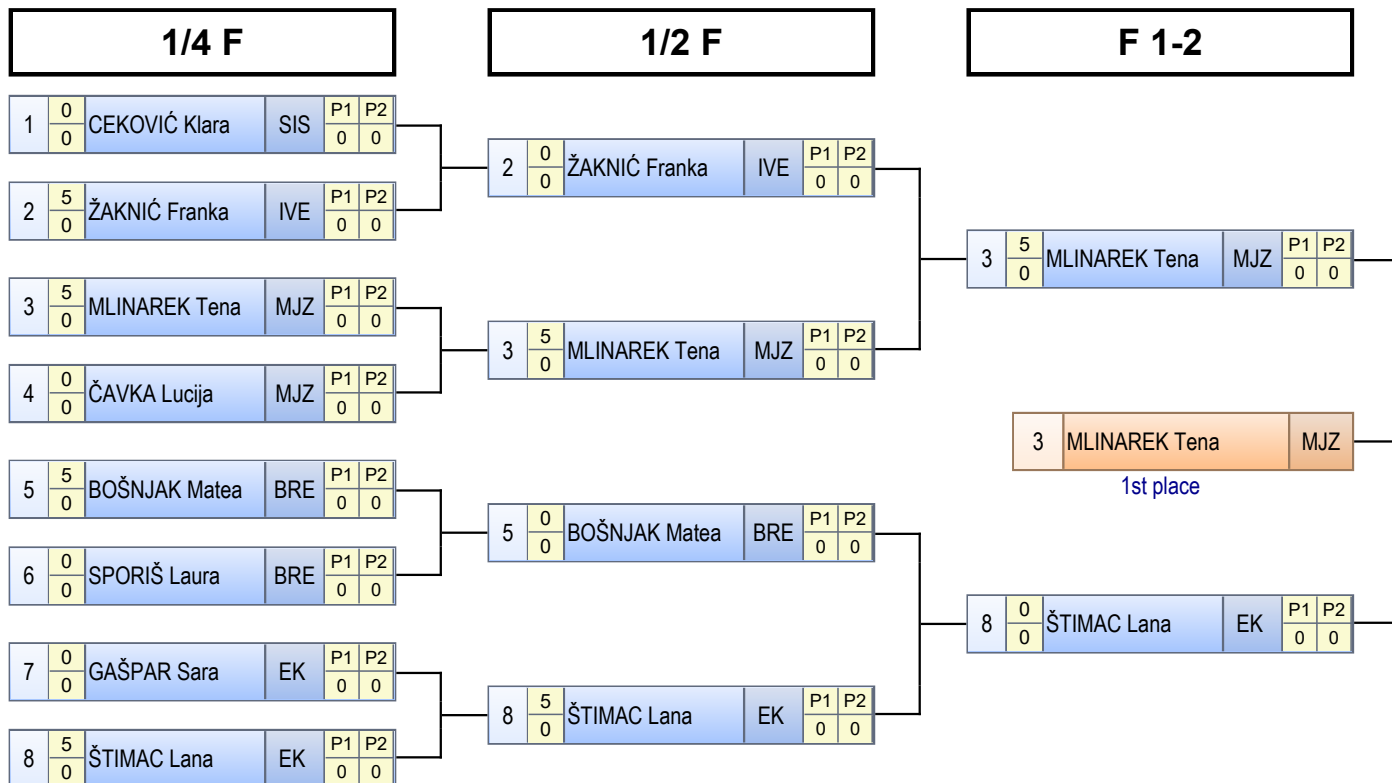

N5

2	5	KREMIĆ Aria	IVE	P1	P2	0	0
4	0	KRIŽANIĆ Karla	IVE	P1	P2	0	0

3	0	ŠEKERIJA Kaja	BRE	P1	P2	0	0
5	5	PETRIĆ Ana	MJZ	P1	P2	0	0

KONAČNI POREDAK

Plasman	Hrvač	Ekipa
1	KREMIĆ Aria	IVER
2	PETRIĆ Ana	MJZ VRB
3	KRIŽANIĆ Karla	IVER
4	ŠKRINJAR Mea	SIS
5	ŠEKERIJA Kaja	BREZOV

TABLICA ELIMINACIJE

PH školskih sportskih društava

MLDJEVPOČ FW 40 kg

KONAČNI POREDAK

Repechage A

Repechage B

Plasman	Hrvač	Ekipa
1	MLINAREK Tena	MJZ VRB
2	ŠTIMAC Lana	EK SLA
3	ŽAKNIĆ Franka	IVER
3	GAŠPAR Sara	EK SLA
5	ČAVKA Lucija	MJZ VRB
5	BOŠNJAK Matea	BREZOV
7	CEKOVIĆ Klara	SIS
7	SPORIŠ Laura	BREZOV