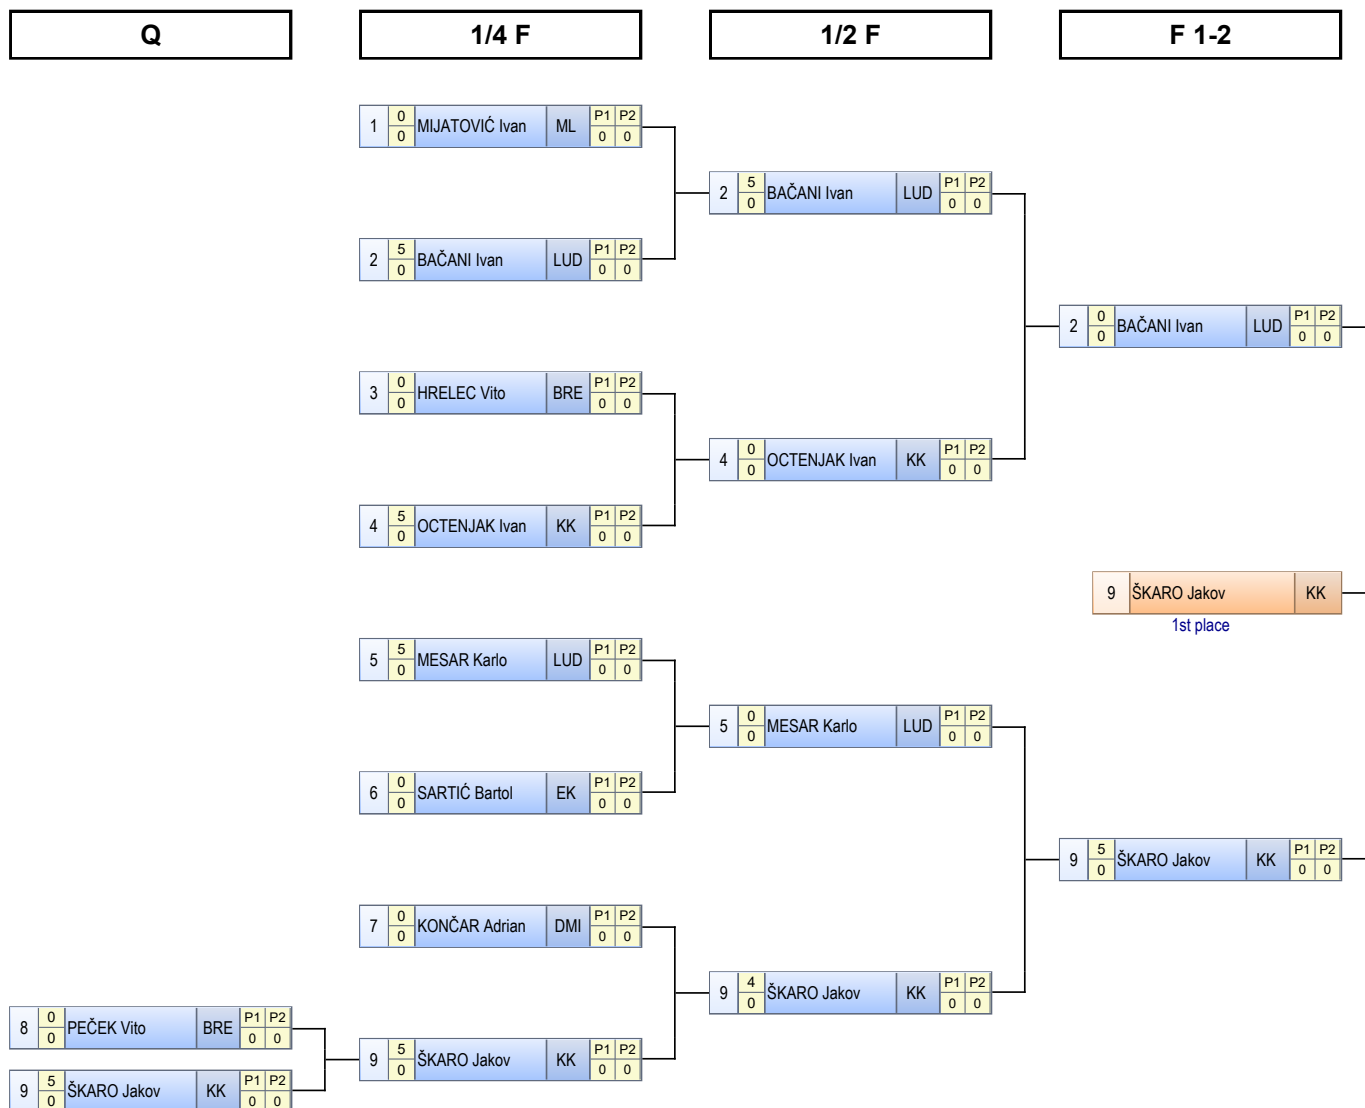

TABLICA ELIMINACIJE

PH školskih sportskih društava

STDJPOČ GR 62 kg