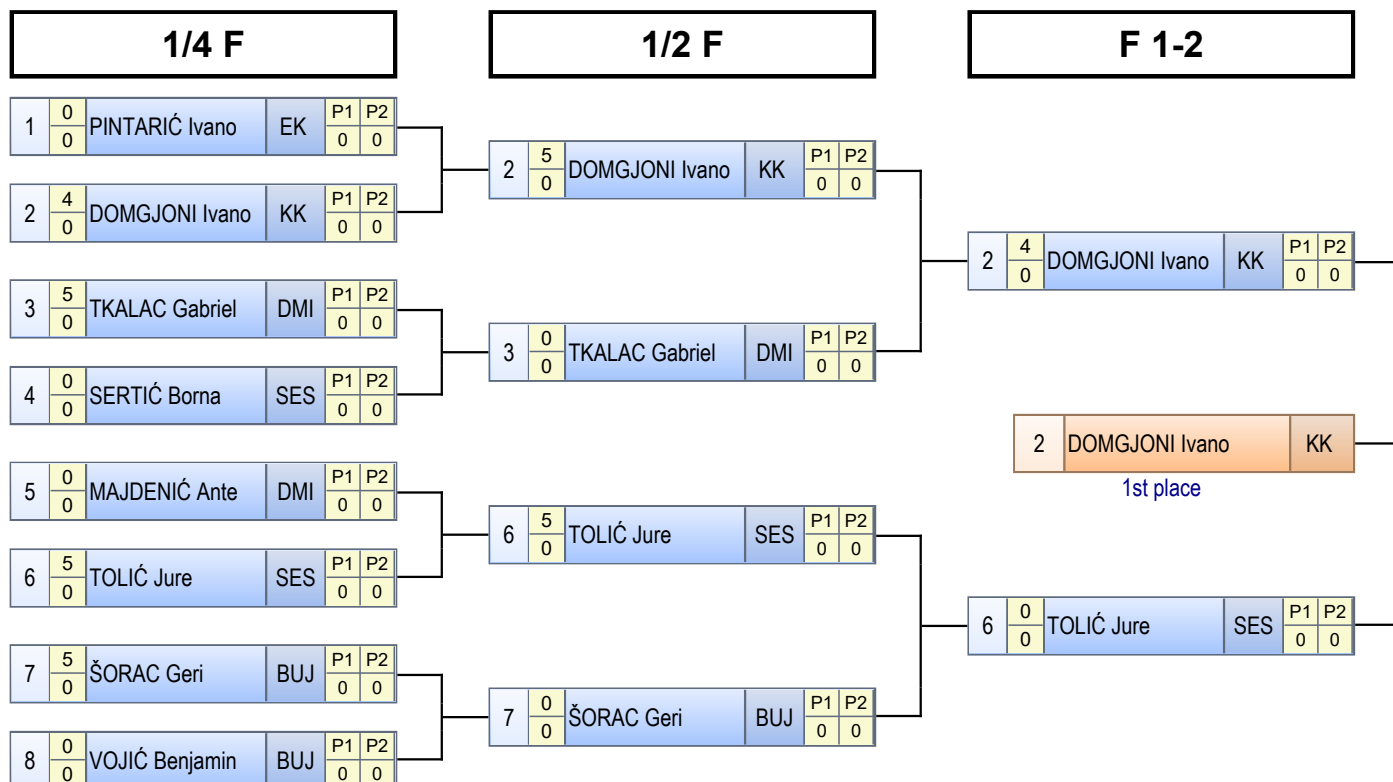

TABLICA ELIMINACIJE

PH školskih sportskih društava

MLDJPOČ GR 30 kg

KONAČNI POREDAK

Repechage A

Repechage B

Plasman	Hrvač	Ekipa
1	DOMGJONI Ivano	KK VRB
2	TOLIĆ Jure	SES.KRALJEV
3	PINTARIĆ Ivano	EK SLA
3	MAJDENIĆ Ante	DMIH
5	TKALAC Gabriel	DMIH
5	ŠORAC Geri	BUJE
7	SERTIĆ Borna	SES.KRALJEV
7	VOJIĆ Benjamin	BUJE