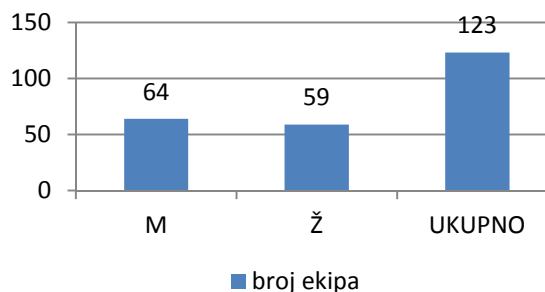

DP OŠ 2012/2013 U BROJKAMA

468 učenika po sportovima

533 učenika po sportovima

broj učenika

broj ekipa

SLIKE S NATJECANJA

Sastavi momčadi:

Gimnastika ž