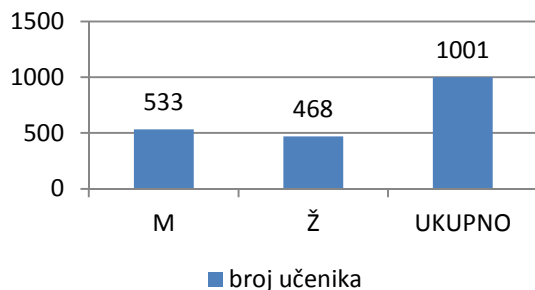

DP OŠ 2012/2013 U BROJKAMA

468 učenika po sportovima

533 učenika po sportovima

broj učenika

broj ekipa

SLIKE S NATJECANJA

Sastavi momčadi:

Gimnastika ž