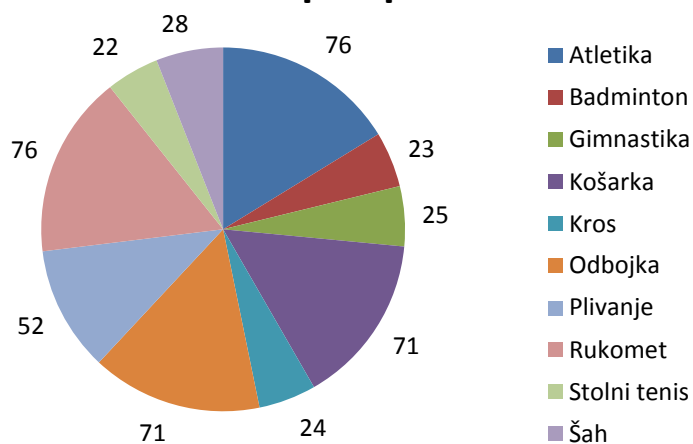

ZAVRŠNICA DRŽAVNOG PRVENSTVA ŠKOLSKIH SPORTSKIH DRUŠTAVA 2012./2013.
OSNOVNE ŠKOLE / GIMNASTIKA DJEVOJČICE

POREČ, 28. travnja – 05. svibnja 2013.

EKIPNI POREDAK:

RANG	ŠŠD	IZ MJESTA	PARTER	PRESKOK	RUČE	PREČA	UKUPNO
1	DUBOVAC	KARLOVAC	79,45	75,40	77,40	77,70	309,95
2	FRANKOPAN	OSIJEK	78,95	72,40	75,70	76,50	303,55
3	JADRO	SOLIN	78,95	72,40	75,60	74,40	301,35
4	OKIĆ	SV. MARTIN	78,75	72,40	73,50	76,70	301,35
5	SRAČINEC	SRAČINEC	77,95	67,40	72,65	71,80	289,80

DP OŠ 2012/2013 U BROJKAMA

468 učenika po sportovima

533 učenika po sportovima

broj učenika

broj ekipa

SLIKE S NATJECANJA

Sastavi momčadi:

Gimnastika ž