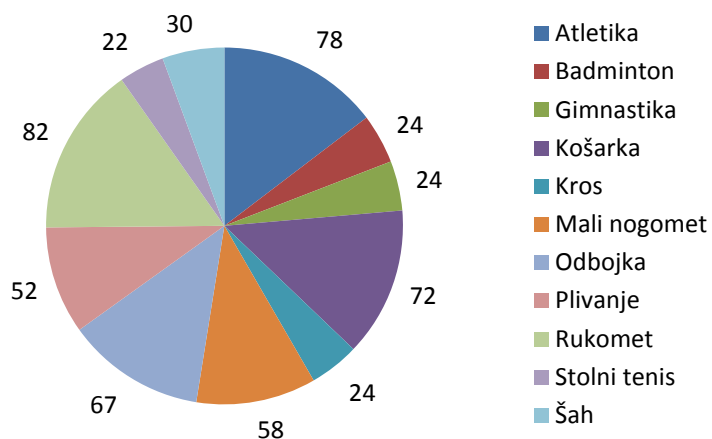

ZAVRŠNICA DRŽAVNOG PRVENSTVA ŠKOLSKIH SPORTSKIH DRUŠTAVA 2012./2013.
OSNOVNE ŠKOLE / GIMNASTIKA DJEVOJČICE

POREČ, 28. travnja – 05. svibnja 2013.

EKIPNI POREDAK:

RANG	ŠŠD	IZ MJESTA	PARTER	PRESKOK	RUČE	PREČA	UKUPNO
1	DUBOVAC	KARLOVAC	79,45	75,40	77,40	77,70	309,95
2	FRANKOPAN	OSIJEK	78,95	72,40	75,70	76,50	303,55
3	JADRO	SOLIN	78,95	72,40	75,60	74,40	301,35
4	OKIĆ	SV. MARTIN	78,75	72,40	73,50	76,70	301,35
5	SRAČINEC	SRAČINEC	77,95	67,40	72,65	71,80	289,80

DP OŠ 2012/2013 U BROJKAMA

468 učenika po sportovima

533 učenika po sportovima

broj učenika

broj ekipa

SLIKE S NATJECANJA

Sastavi momčadi:

Gimnastika ž