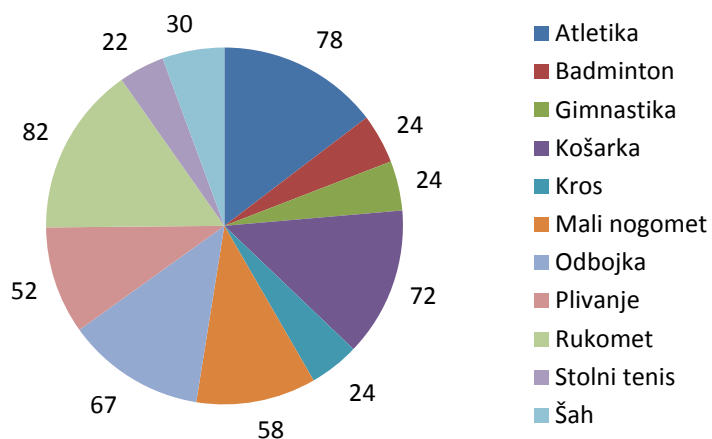

ZAVRŠNICA DRŽAVNOG PRVENSTVA ŠKOLSKIH SPORTSKIH DRUŠTAVA 2012./2013.
OSNOVNE ŠKOLE / ATLETIKA DJEVOJČICE

POREČ, 28. travnja – 05. svibnja 2013.

Poredak u kategoriji: DJEVOJČICE

Por.	Skrć.	ŠKOLA	100m	300m	600m	vis	dalj	kugla	4x100m	Σ
1.	PUME	OŠ NEDELIŠĆE-PUME, Nedelišće	18	20	18	19	11	16	10	112
2.	SMILJ	OŠ SMILJEVAC-SMILJEVAC, Zadar	18	13	15	18	13	11	12	100
3.	MALE	OŠ MALEŠNICA-MALEŠNICA, Zagreb	12	8	16	15	23	12	8	94
4.	MLPZ	OŠ VLADIMIRA NAZORA-MLADOST, Pazin	11	13	15	12	13	21	9	94
5.	STRA	OŠ SAMOBOR-STRAŽNIK, Samobor	16	12	9	9	13	15	11	85
6.	MLOT	OŠ JOSIPA LOVRETIĆA-MLADOST OTOK, Otok	3	12	5	5	5	3	7	40

*) MALE ima 2 prva mjesta

DP OŠ 2012/2013 U BROJKAMA

468 učenika po sportovima

533 učenika po sportovima

broj učenika

broj ekipa

SLIKE S NATJECANJA

Sastavi momčadi: