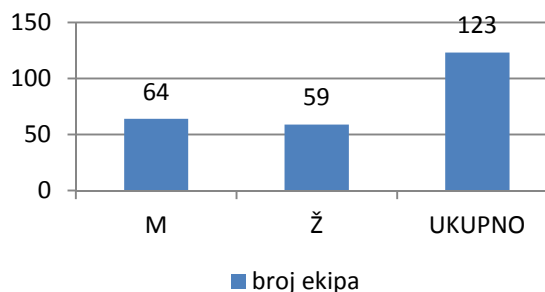

*) MALE ima 2 prva mjesta

DP OŠ 2012/2013 U BROJKAMA

468 učenika po sportovima

533 učenika po sportovima

broj učenika

broj ekipa

SLIKE S NATJECANJA

Sastavi momčadi: