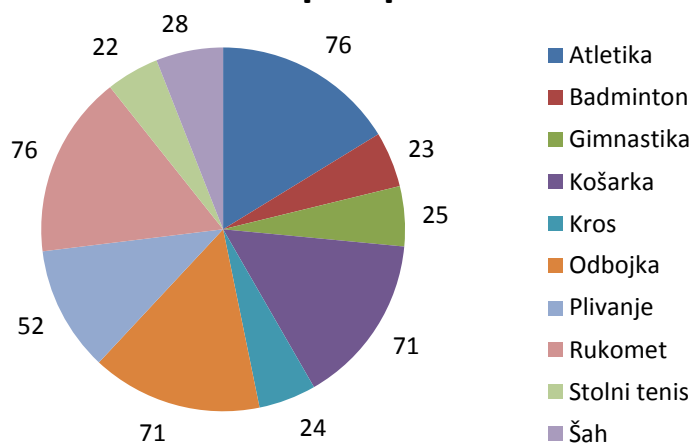

ZAVRŠNICA DRŽAVNOG PRVENSTVA ŠKOLSKIH SPORTSKIH DRUŠTAVA 2012./2013.
OSNOVNE ŠKOLE / ATLETIKA DJEVOJČICE

POREČ, 28. travnja – 05. svibnja 2013.

Poredak u kategoriji: DJEVOJČICE

Por.	Skrć.	ŠKOLA	100m	300m	600m	vis	dalj	kugla	4x100m	Σ
1.	PUME	OŠ NEDELIŠĆE-PUME, Nedelišće	18	20	18	19	11	16	10	112
2.	SMILJ	OŠ SMILJEVAC-SMILJEVAC, Zadar	18	13	15	18	13	11	12	100
3.	MALE	OŠ MALEŠNICA-MALEŠNICA, Zagreb	12	8	16	15	23	12	8	94
4.	MLPZ	OŠ VLADIMIRA NAZORA-MLADOST, Pazin	11	13	15	12	13	21	9	94
5.	STRA	OŠ SAMOBOR-STRAŽNIK, Samobor	16	12	9	9	13	15	11	85
6.	MLOT	OŠ JOSIPA LOVRETIĆA-MLADOST OTOK, Otok	3	12	5	5	5	3	7	40

*) MALE ima 2 prva mjesta

DP OŠ 2012/2013 U BROJKAMA

468 učenika po sportovima

533 učenika po sportovima

broj učenika

broj ekipa

SLIKE S NATJECANJA

Sastavi momčadi: