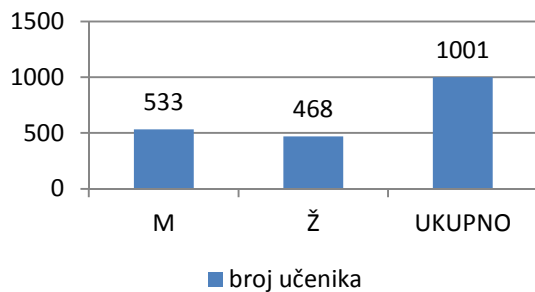

*) MALE ima 2 prva mjesta

DP OŠ 2012/2013 U BROJKAMA

468 učenika po sportovima

533 učenika po sportovima

broj učenika

broj ekipa

SLIKE S NATJECANJA

Sastavi momčadi: