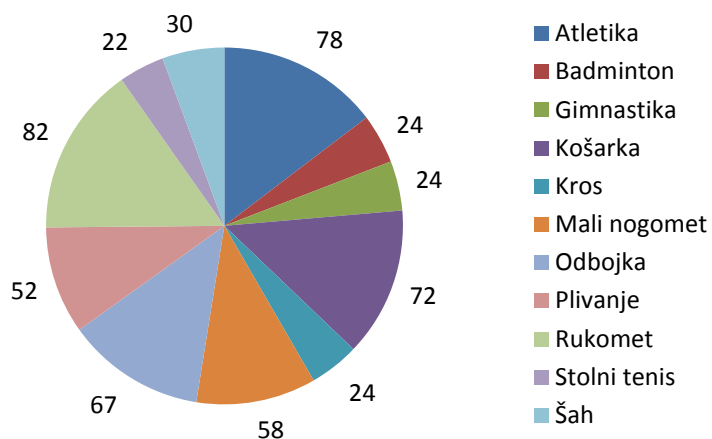

KONAČNI POREDAK

	ŠŠD	Škola	odig	+	=	-	TB1
1	JELEN	OSNOVNA ŠKOLA JELENJE DRAŽICE	5	4	0	1	8
2	RATAR	OSNOVNA ŠKOLA MATIJA GUBEC	5	3	1	1	7
3	MRAV	OSNOVNA ŠKOLA ROVIŠĆE	5	3	0	2	6
4	KRGUS	OSNOVNA ŠKOLA GUSTAVA KRKLECA	5	1	2	2	4
5	SOLINE	OSNOVNA ŠKOLA JELSA	5	1	2	2	4
6	TONIMIR	OSNOVNA ŠKOLA ANTUNA I IVANA KUKULJEVIĆA	5	0	1	4	1

DP OŠ 2012/2013 U BROJKAMA

468 učenika po sportovima

533 učenika po sportovima

broj učenika

broj ekipa

SLIKE S NATJECANJA

Sastavi momčadi:

Šah Ž