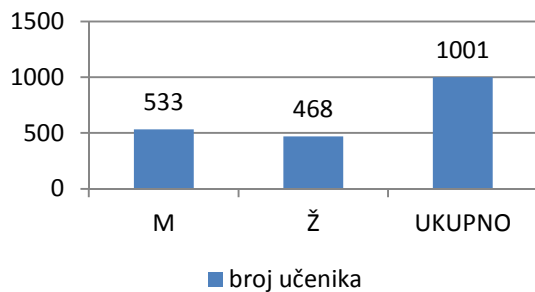

DP OŠ 2012/2013 U BROJKAMA

468 učenika po sportovima

533 učenika po sportovima

broj učenika

broj ekipa

SLIKE S NATJECANJA

Sastavi momčadi:

Šah Ž