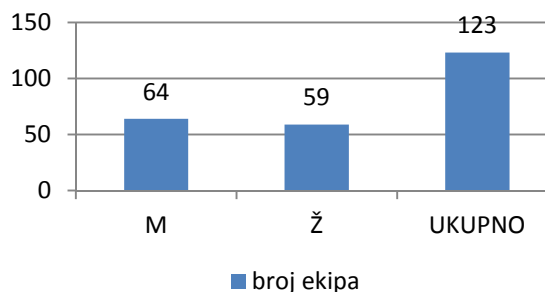

DP OŠ 2012/2013 U BROJKAMA

468 učenika po sportovima

533 učenika po sportovima

broj učenika

broj ekipa

SLIKE S NATJECANJA

Sastavi momčadi:

Šah Ž