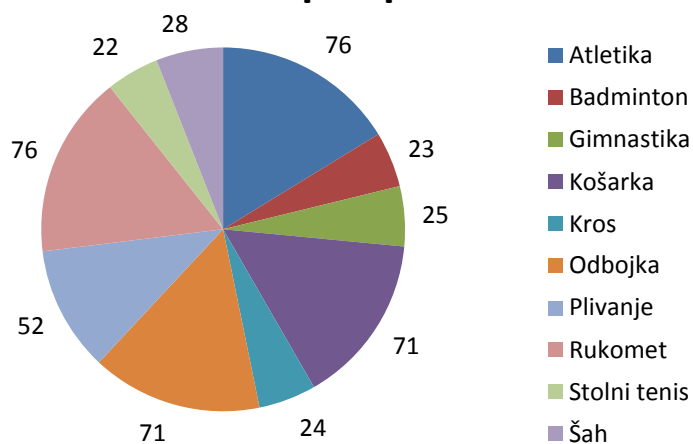

DP OŠ 2012/2013 U BROJKAMA

468 učenika po sportovima